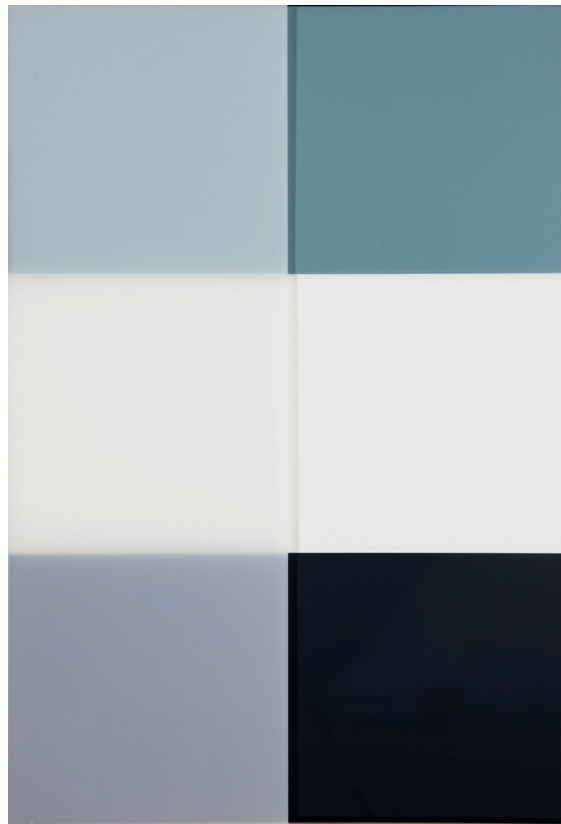

*Siegfried Amtmann, Die Geometrie der Psyche Nr. 09,  
Acrylglas/Leinwand, 73 x 51 x 5,5 cm, Foto: Andrea Peller*

artmark  
galerie

17.03.–23.04.2016

Öffnungszeiten:  
Mi nach Vereinbarung  
Do, Fr 13–18 Uhr  
Sa 11–15 Uhr